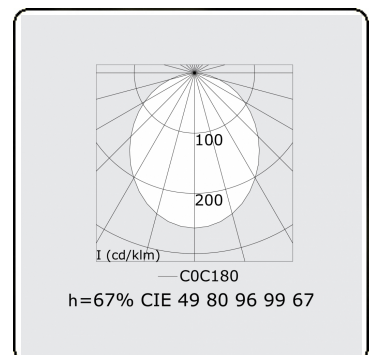

**Lichttechnische gegevens**

UGR	>19
CIE Fluxcode	49 80 96 99 67

**Afmetingen**

A	2810 mm
---	---------

**Opmerkingen**

Plafondarmatuur - Direct - HO 150mA - satiné - RAL

**ENERGY**

Verrijgbaar op aanvraag.