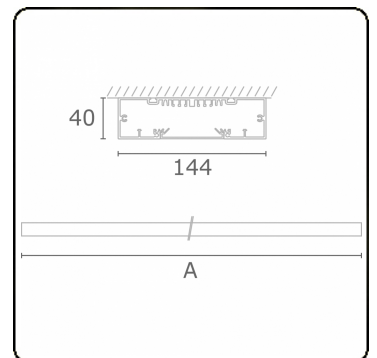

**Lichttechnische gegevens**

UGR	>19
CIE Fluxcode	49 80 96 99 67

**Afmetingen**

A	2810 mm
---	---------

**Opmerkingen**

Plafondarmatuur - Direct - HO 150mA - satiné - RAL

**ENERGY**

Verrijgbaar op aanvraag.