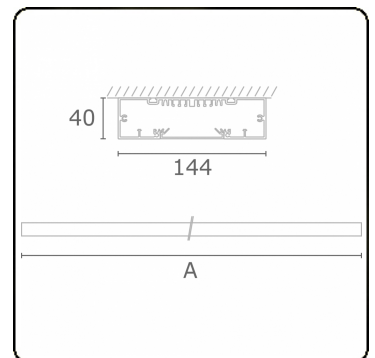

Re-LED Direkt - satiniert - HO 150mA - RAL
05.91000583-9999

Leuchtendaten

Montage	Decke
Lichtaustritt	Direkt
Leuchten Abdeckung	satinierte Abdeckung
Schutzgrad	IP 20
Gehäuse	Aluminium
Verarbeitung	RAL Farbe nach Wahl
Prüfzeichen	CE, ISO 9001

Lichttechnische Daten

UGR	>19
CIE Fluxcode	49 80 96 99 67

Abmessungen

A	2250 mm
---	---------

Bemerkungen

Deckenleuchte - Direkt - HO 150mA - satiniert - RAL

ENERGY

Verrijgbaar op aanvraag.
Disponible sur demande.
Available on request.
Auf Anfrage.