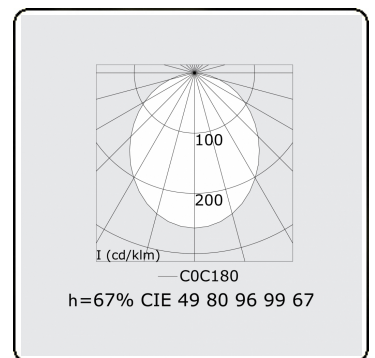

Lichttechnische Daten

UGR	>19
CIE Fluxcode	49 80 96 99 67

Abmessungen

A	2250 mm
---	---------

Bemerkungen

Deckenleuchte - Direkt - HO 150mA - satiniert - RAL

ENERGY

Verrijgbaar op aanvraag.
Disponible sur demande.
Available on request.
Auf Anfrage.