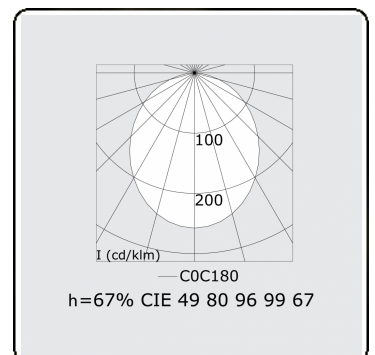

Lichttechnische gegevens

UGR	>19
CIE Fluxcode	49 80 96 99 67

Afmetingen

A	2250 mm
---	---------

Opmerkingen

Plafondarmatuur - Direct - HO 150mA - satiné - RAL

ENERGY

Verrijgbaar op aanvraag.