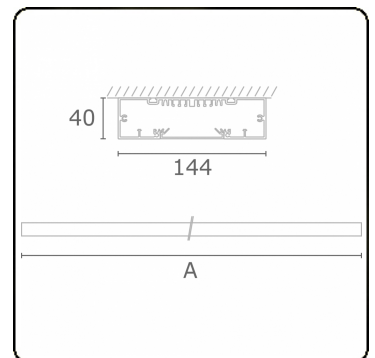

Lichttechnische gegevens

UGR	>19
CIE Fluxcode	49 80 96 99 67

Afmetingen

A	2250 mm
---	---------

Opmerkingen

Plafondarmatuur - Direct - HO 150mA - satiné - RAL

ENERGY

Verrijgbaar op aanvraag.