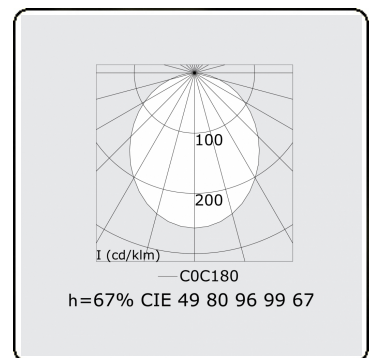

**Lichttechnische Daten**

UGR	>19
CIE Fluxcode	49 80 96 99 67

**Abmessungen**

A	1970 mm
---	---------

**Bemerkungen**

Deckenleuchte - Direkt - HO 150mA - satiniert - RAL

**ENERGY**

Verrijgbaar op aanvraag.