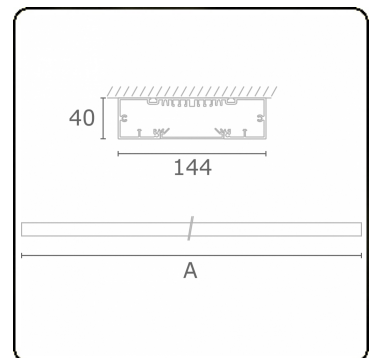

**Lichttechnische Daten**

UGR	>19
CIE Fluxcode	49 80 96 99 67

**Abmessungen**

A	1970 mm
---	---------

**Bemerkungen**

Deckenleuchte - Direkt - HO 150mA - satiniert - RAL

**ENERGY**

Verrijgbaar op aanvraag.