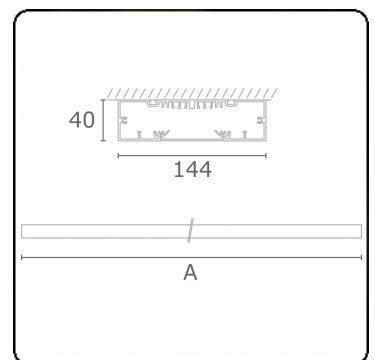

Photometric details

UGR	>19
CIE Fluxcode	49 80 96 99 67

Dimensions

A	1410 mm
---	---------

Remarks

Ceiling luminaire - Direct - HO 150mA - satin - RAL

ENERGY

Verkrijgbaar op aanvraag.