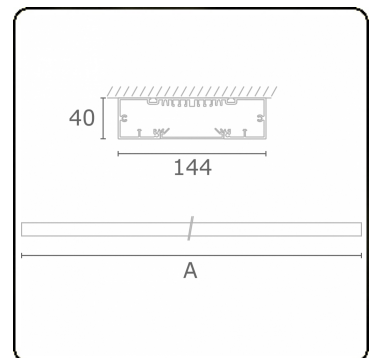

Re-LED Direkt - satiniert - HO 150mA - RAL
05.91000543-9999

Leuchtendaten

Montage	Decke
Lichtaustritt	Direkt
Leuchten Abdeckung	satinierte Abdeckung
Schutzgrad	IP 20
Gehäuse	Aluminium
Verarbeitung	RAL Farbe nach Wahl
Prüfzeichen	CE, ISO 9001

Lichttechnische Daten

UGR	>19
CIE Fluxcode	49 80 96 99 67

Abmessungen

A	1130 mm
---	---------

Bemerkungen

Deckenleuchte - Direkt - HO 150mA - satiniert - RAL

ENERGY

Verrijgbaar op aanvraag.