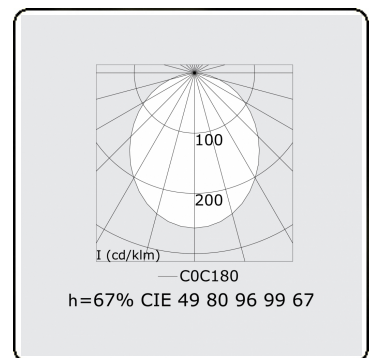

Lichttechnische Daten

UGR	>19
CIE Fluxcode	49 80 96 99 67

Abmessungen

A	1130 mm
---	---------

Bemerkungen

Deckenleuchte - Direkt - HO 150mA - satiniert - RAL

ENERGY

Verrijgbaar op aanvraag.