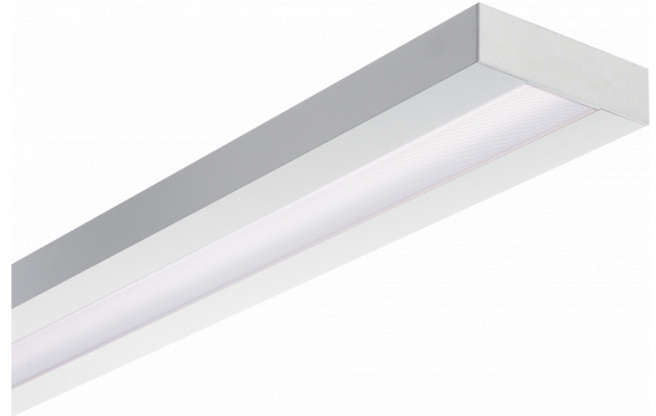

Re-LED Direct - MPO - HO 150mA - ANO
05.91014594-0001

Armatuurgegevens

Montage	Plafond
Lichtuittreding	Direct
Afscherming	micro prismatische optiek
Beschermingsgraad	IP 20
Behuizing	Aluminium
Afwerking	geanodiseerde afwerking
Keurmerken	CE, ISO 9001

Elektrische Gegevens

Veiligheidsklasse	I
Voeding	230V
Voorschakelapparaat	Stroomvoeding DALI/TD

Lampgegevens

Lamptype	LED 4000K
Wattage	3,2W
Bruto lichtstroom	6030
Armatuur vermogen	31,7W
Aantal	9
Levensduur LED module	L80/B10 > 72000h
Kleurtolerantie	MacAdam 3
CRI	>80

Lichttechnische gegevens

UGR	>19
CIE Fluxcode	58 89 98 100 54

Afmetingen

A	2530 mm
---	---------

Opmerkingen

Plafondarmatuur - Direct - HO 150mA - MPO - ANO

ENERGY

Verrijgbaar op aanvraag.