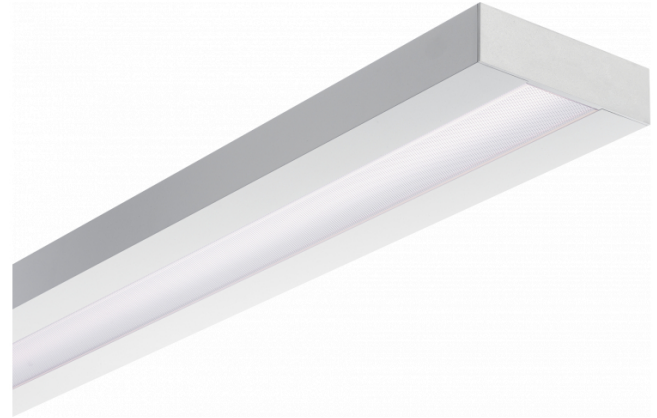

Re-LED Direct - MPO - HO 150mA - ANO
05.91010504-0001

Armatuurgegevens

Montage	Plafond
Lichtuittreding	Direct
Afscherming	micro prismatische optiek
Beschermingsgraad	IP 20
Behuizing	Aluminium
Afwerking	geanodiseerde afwerking
Keurmerken	CE, ISO 9001

Elektrische Gegevens

Veiligheidsklasse	I
Voeding	230V
Voorschakelapparaat	Stroomvoeding

Lampgegevens

Lamptype	LED 4000K
Wattage	3,2W
Bruto lichtstroom	6700
Armatuur vermogen	35,2W
Aantal	10
Levensduur LED module	L80/B10 > 72000h
Kleurtolerantie	MacAdam 3
CRI	>80

Lichttechnische gegevens

UGR	>19
CIE Fluxcode	58 89 98 100 54

Afmetingen

A	2810 mm
---	---------

Opmerkingen

Plafondarmatuur - Direct - HO 150mA - MPO - ANO

ENERGY

Verrijgbaar op aanvraag.