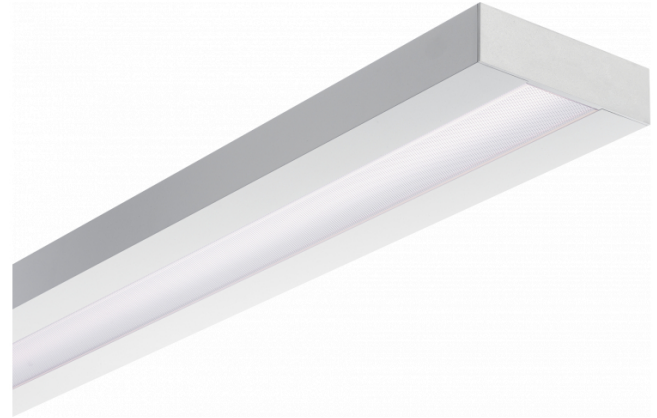

Re-LED Direct - MPO - HO 150mA - ANO  
05.91014583-0001

**Armatuurgegevens**

Montage	Plafond
Lichtuittreding	Direct
Afscherming	micro prismatische optiek
Beschermingsgraad	IP 20
Behuizing	Aluminium
Afwerking	geanodiseerde afwerking
Keurmerken	CE, ISO 9001

**Elektrische Gegevens**

Veiligheidsklasse	I
Voeding	230V
Voorschakelapparaat	Stroomvoeding DALI/TD

**Lampgegevens**

Lamptype	LED 3000K
Wattage	3,2W
Bruto lichtstroom	5120
Armatuur vermogen	28,2W
Aantal	8
Levensduur LED module	L80/B10 > 72000h
Kleurtolerantie	MacAdam 3
CRI	>80

**Lichttechnische gegevens**

UGR	>19
CIE Fluxcode	58 89 98 100 54

**Afmetingen**

A	2250 mm
---	---------

**Opmerkingen**

Plafondarmatuur - Direct - HO 150mA - MPO - ANO

**ENERGY**

Verrijgbaar op aanvraag.