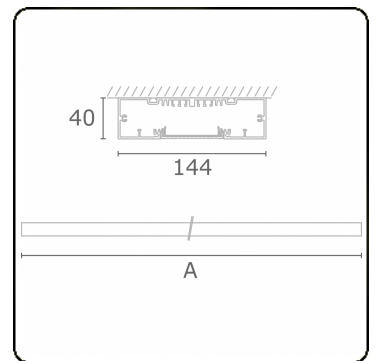

**Lichttechnische gegevens**

UGR	>19
CIE Fluxcode	58 89 98 100 54

**Afmetingen**

A	2250 mm
---	---------

**Opmerkingen**

Plafondarmatuur - Direct - HO 150mA - MPO - ANO

**ENERGY**

Verrijgbaar op aanvraag.