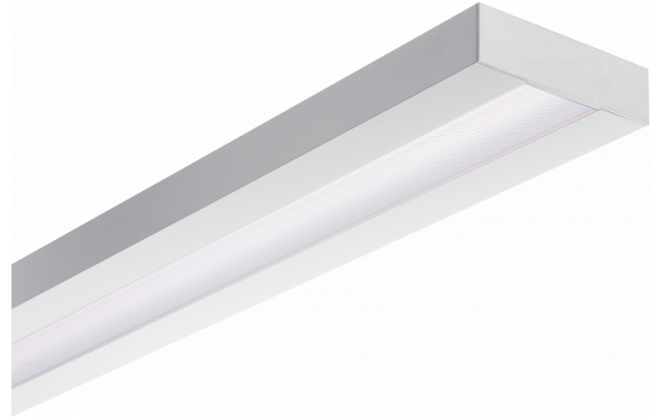

Re-LED Direct - MPO - HO 150mA - ANO
05.91010553-0001

Armatuurgegevens

Montage	Plafond
Lichtuittreding	Direct
Afscherming	micro prismatische optiek
Beschermingsgraad	IP 20
Behuizing	Aluminium
Afwerking	geanodiseerde afwerking
Keurmerken	CE, ISO 9001

Elektrische Gegevens

Veiligheidsklasse	I
Voeding	230V
Voorschakelapparaat	Stroomvoeding

Lampgegevens

Lamptype	LED 3000K
Wattage	3,2W
Bruto lichtstroom	3175
Armatuur vermogen	17,6W
Aantal	5
Levensduur LED module	L80/B10 > 72000h
Kleurtolerantie	MacAdam 3
CRI	>80

Lichttechnische gegevens

UGR	>19
CIE Fluxcode	58 89 98 100 54

Afmetingen

A	1410 mm
---	---------

Opmerkingen

Plafondarmatuur - Direct - HO 150mA - MPO - ANO

ENERGY

Verrijgbaar op aanvraag.