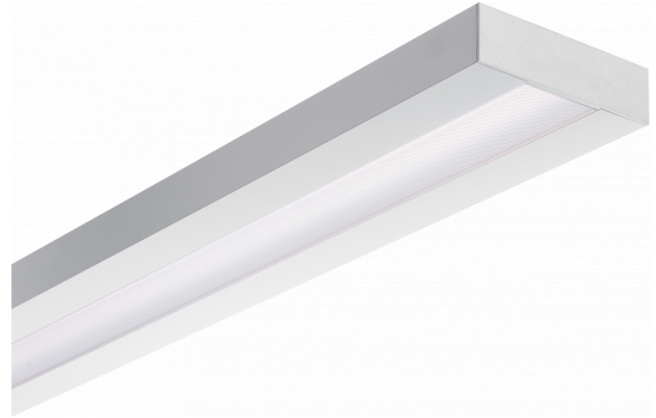

Re-LED Direct - MPO - HO 150mA - ANO  
05.91010543-0001

**Armatuurgegevens**

Montage	Plafond
Lichtuittreding	Direct
Afscherming	micro prismatische optiek
Beschermingsgraad	IP 20
Behuizing	Aluminium
Afwerking	geanodiseerde afwerking
Keurmerken	CE, ISO 9001

**Elektrische Gegevens**

Veiligheidsklasse	I
Voeding	230V
Voorschakelapparaat	Stroomvoeding

**Lampgegevens**

Lamptype	LED 3000K
Wattage	3,2W
Bruto lichtstroom	2560
Armatuur vermogen	14,1W
Aantal	4
Levensduur LED module	L80/B10 > 72000h
Kleurtolerantie	MacAdam 3
CRI	>80

**Lichttechnische gegevens**

UGR	>19
CIE Fluxcode	58 89 98 100 54

**Afmetingen**

A	1130 mm
---	---------

**Opmerkingen**

Plafondarmatuur - Direct - HO 150mA - MPO - ANO

**ENERGY**

Verrijgbaar op aanvraag.