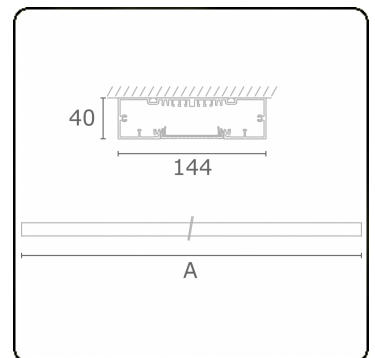

**Lichttechnische gegevens**

UGR	>19
CIE Fluxcode	58 89 98 100 54

**Afmetingen**

A	1130 mm
---	---------

**Opmerkingen**

Plafondarmatuur - Direct - HO 150mA - MPO - ANO

**ENERGY**

Verrijgbaar op aanvraag.