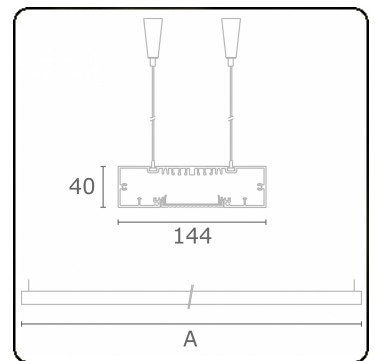

Lichttechnische gegevens

UGR	>19
CIE Fluxcode	58 89 98 100 54

Afmetingen

A	1130 mm
---	---------

Opmerkingen

Pendelarmatuur - Direct - HO 150mA - MPO - ANO

ENERGY

Verrijgbaar op aanvraag.