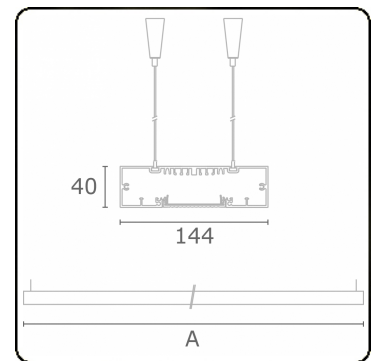

**Lichttechnische gegevens**

UGR	>19
CIE Fluxcode	58 89 98 100 54

**Afmetingen**

A	2530 mm
---	---------

**Opmerkingen**

Pendelarmatuur - Direct - HO 150mA - MPO - ANO

**ENERGY**

Verrijgbaar op aanvraag.