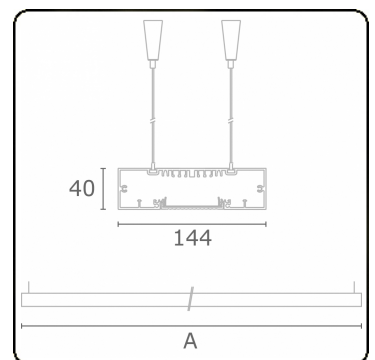

Lichttechnische gegevens

UGR	>19
CIE Fluxcode	58 89 98 100 54

Afmetingen

A	2250 mm
---	---------

Opmerkingen

Pendelarmatuur - Direct - HO 150mA - MPO - ANO

ENERGY

Verrijgbaar op aanvraag.