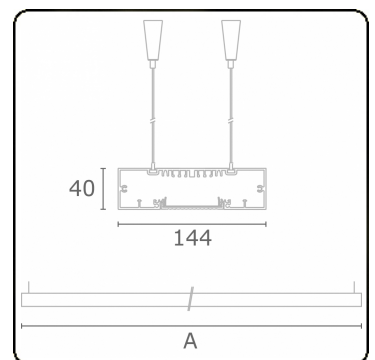

**Lichttechnische gegevens**

UGR	>19
CIE Fluxcode	58 89 98 100 54

**Afmetingen**

A	1970 mm
---	---------

**Opmerkingen**

Pendelarmatuur - Direct - HO 150mA - MPO - ANO

**ENERGY**

Verrijgbaar op aanvraag.