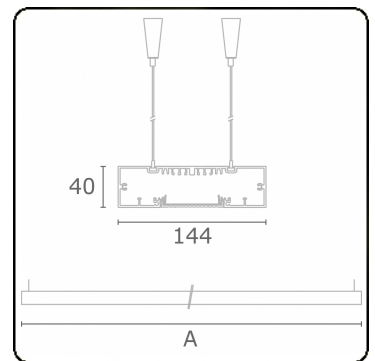

**Lichttechnische gegevens**

UGR	>19
CIE Fluxcode	58 89 98 100 54

**Afmetingen**

A	1690 mm
---	---------

**Opmerkingen**

Pendelarmatuur - Direct - HO 150mA - MPO - ANO

**ENERGY**

Verrijgbaar op aanvraag.