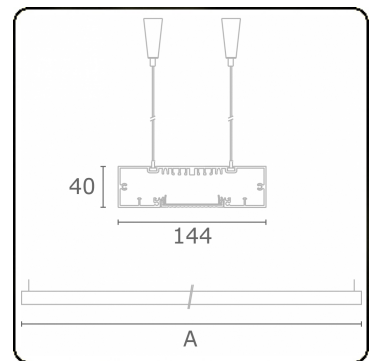

Lichttechnische gegevens

UGR	>19
CIE Fluxcode	58 89 98 100 54

Afmetingen

A	2250 mm
---	---------

Opmerkingen

Pendelarmatuur - Direct - HO 150mA - MPO - ANO

ENERGY

Verrijgbaar op aanvraag.