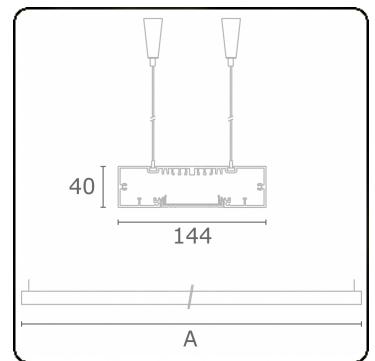

Lichttechnische Daten

UGR	>19
CIE Fluxcode	58 89 98 100 54

Abmessungen

A	1410 mm
---	---------

Bemerkungen

Pendelleuchte - Direkt - HO 150mA - MPO - ANO

ENERGY

Verrijgbaar op aanvraag.