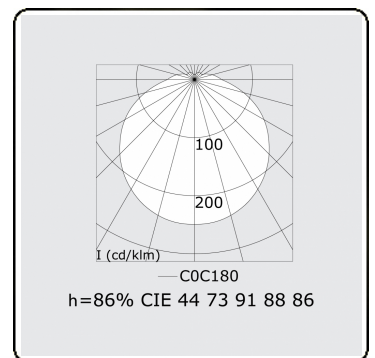

Tube 70 T1 - klar - HO 150mA - Standard
35.90005554-0000

Leuchtendaten

Montage	Wand
Lichtaustritt	Direkt
Leuchten Abdeckung	klare Abdeckung
Schutzgrad	IP 65
Gehäuse	Polycarbonat
Verarbeitung	satiniert
Prüfzeichen	CE, ISO 9001

Lichttechnische Daten

CIE Fluxcode	44 73 91 88 86
--------------	----------------

Abmessungen

A	1480 mm
---	---------

Bemerkungen

Wandleuchte - klar - HO 150mA - Standard

ENERGY

Verrijgbaar op aanvraag.