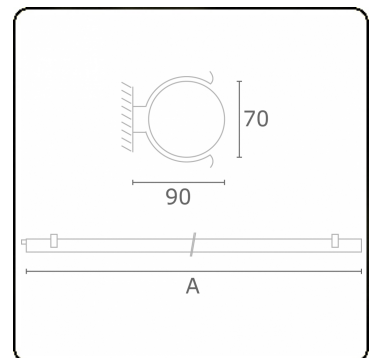

Tube 70 T1 - helder - HO 150mA - standaard
35.90005553-0000

Armaturegegevens

Montage	Wand Opbouw
Lichtuittreding	Direct
Afscherming	Heldere afscherming
Beschermingsgraad	IP 65
Behuizing	Polycarbonaat
Afwerking	satiné
Keurmerken	CE, ISO 9001

Lichttechnische gegevens

CIE Fluxcode	44 73 91 88 86
--------------	----------------

Afmetingen

A	1480 mm
---	---------

Opmerkingen

Wandarmatuur - helder - HO 150mA - standaard

ENERGY

Verrijgbaar op aanvraag.