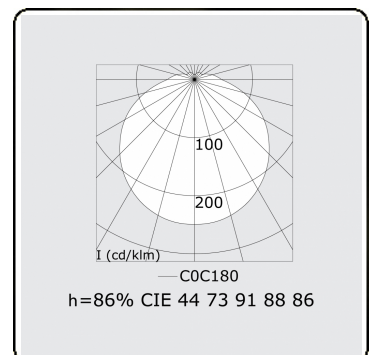

Tube 70 T1 - helder - HO 150mA - standaard
35.90005553-0000

Armaturegegevens

Montage	Wand Opbouw
Lichtuittreding	Direct
Afscherming	Heldere afscherming
Beschermingsgraad	IP 65
Behuizing	Polycarbonaat
Afwerking	satiné
Keurmerken	CE, ISO 9001

Elektrische Gegevens

Veiligheidsklasse	I
Voeding	230V
Voorschakelapparaat	Stroomvoeding DALI/TD
Noodset	1 uur - zelftest DALI

Lampgegevens

Lamptype	LED 3000K
Wattage	3,2W
Bruto lichtstroom	3175
Armatuur vermogen	17,6W
Aantal	5
Levensduur LED module	L80/B10 > 72000h
Kleurtolerantie	MacAdam 3
CRI	>80

Lichttechnische gegevens

CIE Fluxcode	44 73 91 88 86
--------------	----------------

Afmetingen

A	1480 mm
---	---------

Opmerkingen

Wandarmatuur - helder - HO 150mA - standaard

ENERGY

Verrijgbaar op aanvraag.