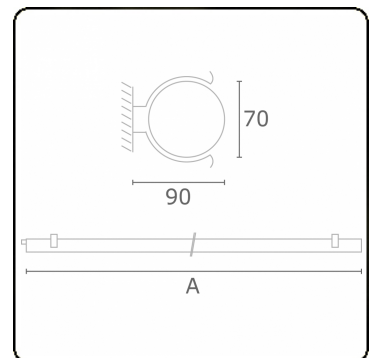

Tube 70 T1 - klar - HO 150mA - Standard
35.90004554-0000

Leuchtendaten

Montage	Wand
Lichtaustritt	Direkt
Leuchten Abdeckung	klare Abdeckung
Schutzgrad	IP 65
Gehäuse	Polycarbonat
Verarbeitung	satiniert
Prüfzeichen	CE, ISO 9001

Lichttechnische Daten

CIE Fluxcode	44 73 91 88 86
--------------	----------------

Abmessungen

A	1480 mm
---	---------

Bemerkungen

Wandleuchte - klar - HO 150mA - Standard

ENERGY

Verrijgbaar op aanvraag.