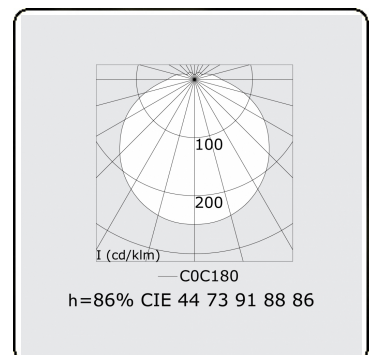

Tube 70 T1 - klar - HO 150mA - Standard
35.90004554-0000

Leuchtendaten

Montage	Wand
Lichtaustritt	Direkt
Leuchten Abdeckung	klare Abdeckung
Schutzgrad	IP 65
Gehäuse	Polycarbonat
Verarbeitung	satiniert
Prüfzeichen	CE, ISO 9001

Lichttechnische Daten

CIE Fluxcode	44 73 91 88 86
--------------	----------------

Abmessungen

A	1480 mm
---	---------

Bemerkungen

Wandleuchte - klar - HO 150mA - Standard

ENERGY

Verrijgbaar op aanvraag.