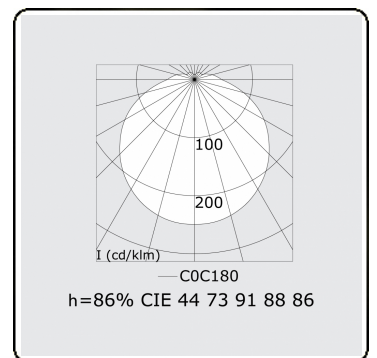

Tube 70 T1 - helder - HO 150mA - standaard
35.90004544-0000

Armatuurgegevens

Montage	Wand Opbouw
Lichtuittreding	Direct
Afscherming	Heldere afscherming
Beschermingsgraad	IP 65
Behuizing	Polycarbonaat
Afwerking	satiné
Keurmerken	CE, ISO 9001

Lichttechnische gegevens

CIE Fluxcode	44 73 91 88 86
--------------	----------------

Afmetingen

A	1200 mm
---	---------

Opmerkingen

Wandarmatuur - helder - HO 150mA - standaard

ENERGY

Verrijgbaar op aanvraag.