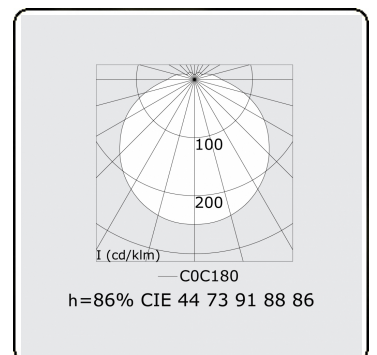

Tube 70 T1 - helder - HO 150mA - standaard
35.90004524-0000

Armatuurgegevens

Montage	Wand Opbouw
Lichtuittreding	Direct
Afscherming	Heldere afscherming
Beschermingsgraad	IP 65
Behuizing	Polycarbonaat
Afwerking	satiné
Keurmerken	CE, ISO 9001

Elektrische Gegevens

Veiligheidsklasse	I
Voeding	230V
Voorschakelapparaat	Stroomvoeding DALI/TD

Lampgegevens

Lamptype	LED 4000K
Wattage	3,2W
Bruto lichtstroom	1350
Armatuur vermogen	7W
Aantal	2
Levensduur LED module	L80/B10 > 72000h
Kleurtolerantie	MacAdam 3
CRI	>80

Lichttechnische gegevens

CIE Fluxcode	44 73 91 88 86
--------------	----------------

Afmetingen

A	640 mm
---	--------

Opmerkingen

Wandarmatuur - helder - HO 150mA - standaard

ENERGY

Verrijgbaar op aanvraag.