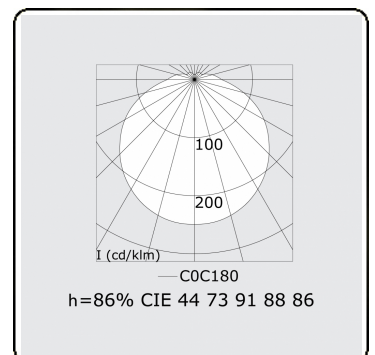

Tube 70 T1 - klar - HO 150mA - Standard
35.90004533-0000

Leuchtendaten

Montage	Wand
Lichtaustritt	Direkt
Leuchten Abdeckung	klare Abdeckung
Schutzgrad	IP 65
Gehäuse	Polycarbonat
Verarbeitung	satiniert
Prüfzeichen	CE, ISO 9001

Lichttechnische Daten

CIE Fluxcode	44 73 91 88 86
--------------	----------------

Abmessungen

A	920 mm
---	--------

Bemerkungen

Wandleuchte - klar - HO 150mA - Standard

ENERGY

Verrijgbaar op aanvraag.