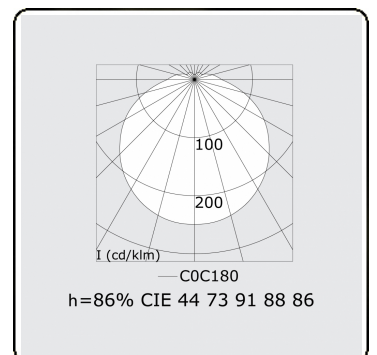

Tube 70 T1 - helder - HO 150mA - standaard
35.90004523-0000

Armatuurgegevens

Montage	Wand Opbouw
Lichtuittreding	Direct
Afscherming	Heldere afscherming
Beschermingsgraad	IP 65
Behuizing	Polycarbonaat
Afwerking	satiné
Keurmerken	CE, ISO 9001

Lichttechnische gegevens

CIE Fluxcode	44 73 91 88 86
--------------	----------------

Afmetingen

A	640 mm
---	--------

Opmerkingen

Wandarmatuur - helder - HO 150mA - standaard

ENERGY

Verrijgbaar op aanvraag.