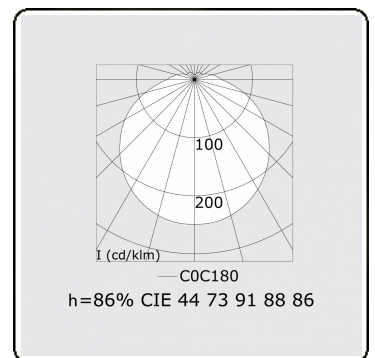

Tube 70 T1 - klar - HO 150mA - Standard
35.90001544-0000

Leuchtdaten

Montage	Wand
Lichtaustritt	Direkt
Leuchten Abdeckung	klare Abdeckung
Schutzgrad	IP 65
Gehäuse	Polycarbonat
Verarbeitung	satiniert
Prüfzeichen	CE, ISO 9001

Lichttechnische Daten

CIE Fluxcode	44 73 91 88 86
--------------	----------------

Abmessungen

A	1200 mm
---	---------

Bemerkungen

Wandleuchte - klar - HO 150mA - Standard

ENERGY

Verrijgbaar op aanvraag.