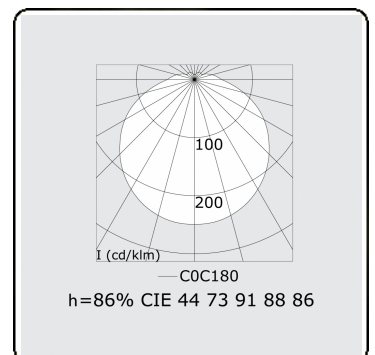

Opmerkingen

Wandarmatuur - helder - HO 150mA - standaard

ENERGY

Verrijgbaar op aanvraag.

Disponible sur demande.

Available on request.

Auf Anfrage.

WXYZ
kWh/1000h

MULTILINE®

2019/2015