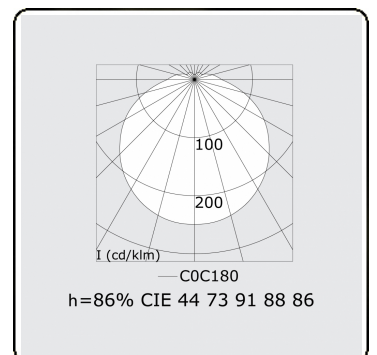

Tube 70 T1 - helder - HO 150mA - standaard
35.90000544-0000

Armatuurgegevens

Montage	Wand Opbouw
Lichtuittreding	Direct
Afscherming	Heldere afscherming
Beschermingsgraad	IP 65
Behuizing	Polycarbonaat
Afwerking	satiné
Keurmerken	CE, ISO 9001

Elektrische Gegevens

Veiligheidsklasse	I
Voeding	230V
Voorschakelapparaat	Stroomvoeding

Lampgegevens

Lamptype	LED 4000K
Wattage	3,2W
Bruto lichtstroom	2700
Armatuur vermogen	14,1W
Aantal	4
Levensduur LED module	L80/B10 > 72000h
Kleurtolerantie	MacAdam 3
CRI	>80

Lichttechnische gegevens

CIE Fluxcode	44 73 91 88 86
--------------	----------------

Afmetingen

A	1200 mm
---	---------

Opmerkingen

Wandarmatuur - helder - HO 150mA - standaard

ENERGY

Verkrijgbaar op aanvraag.