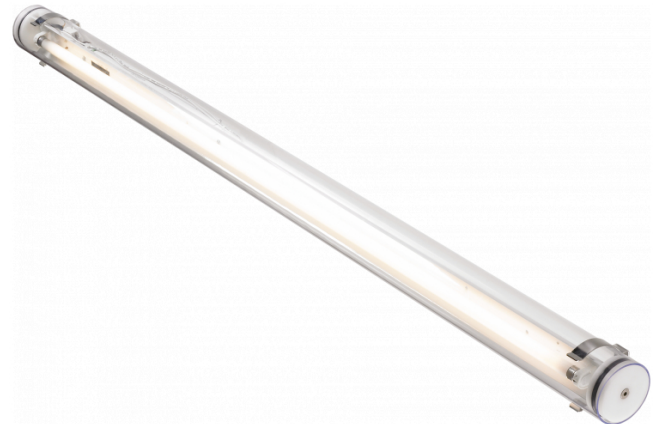

Tube 70 T1 - klar - HO 150mA - Standard  
35.90000534-0000

**Leuchtendaten**

Montage	Wand
Lichtaustritt	Direkt
Leuchten Abdeckung	klare Abdeckung
Schutzgrad	IP 65
Gehäuse	Polycarbonat
Verarbeitung	satiniert
Prüfzeichen	CE, ISO 9001

**Elektrische Eigenschaften**

Schutzklasse	I
Einspeisung	230V
Vorschaltgerät	Treiber/Stromgesteuert

**Lampeneigenschaften**

Lamptyp	LED 4000K
Wattleistung	3,2W
Brutto Lichtstrom	2010
Lichtleistung Leuchte	10,6W
Anzahl	3
Lebensdauer LED Modul	L80/B10 > 72000h
Farbtoleranz	MacAdam 3
CRI	>80

**Lichttechnische Daten**

CIE Fluxcode	44 73 91 88 86
--------------	----------------

**Abmessungen**

A	920 mm
---	--------

**Bemerkungen**

Wandleuchte - klar - HO 150mA - Standard

**ENERGY**

Verrijgbaar op aanvraag.