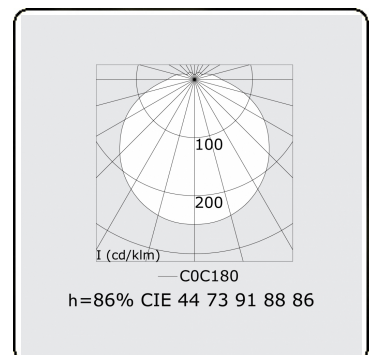

Tube 70 T1 - helder - HO 150mA - standaard
35.90000534-0000

Armatuurgegevens

Montage	Wand Opbouw
Lichtuittreding	Direct
Afscherming	Heldere afscherming
Beschermingsgraad	IP 65
Behuizing	Polycarbonaat
Afwerking	satiné
Keurmerken	CE, ISO 9001

Elektrische Gegevens

Veiligheidsklasse	I
Voeding	230V
Voorschakelapparaat	Stroomvoeding

Lampgegevens

Lamptype	LED 4000K
Wattage	3,2W
Bruto lichtstroom	2025
Armatuur vermogen	10,5W
Aantal	3
Levensduur LED module	L80/B10 > 72000h
Kleurtolerantie	MacAdam 3
CRI	>80

Lichttechnische gegevens

CIE Fluxcode	44 73 91 88 86
--------------	----------------

Afmetingen

A	920 mm
---	--------

Opmerkingen

Wandarmatuur - helder - HO 150mA - standaard

ENERGY

Verkrijgbaar op aanvraag.