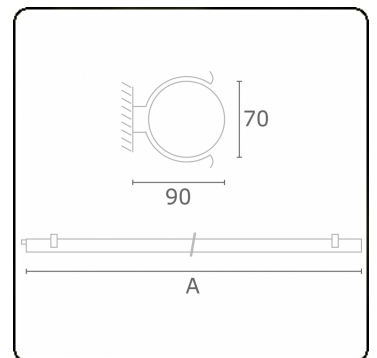

Lichttechnische gegevens

CIE Fluxcode	44 73 91 88 86
--------------	----------------

Afmetingen

A	920 mm
---	--------

Opmerkingen

Wandarmatuur - helder - HO 150mA - standaard

ENERGY

Verkrijgbaar op aanvraag.