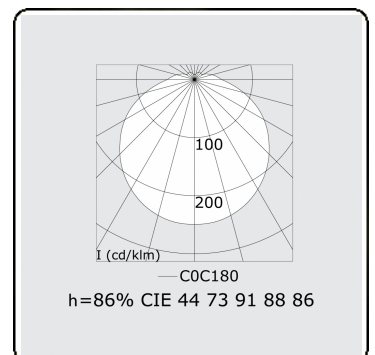

Tube 70 T1 - klar - HO 150mA - Standard
35.90000553-0000

Leuchtendaten

Montage	Wand
Lichtaustritt	Direkt
Leuchten Abdeckung	klare Abdeckung
Schutzgrad	IP 65
Gehäuse	Polycarbonat
Verarbeitung	satiniert
Prüfzeichen	CE, ISO 9001

Lichttechnische Daten

CIE Fluxcode	44 73 91 88 86
--------------	----------------

Abmessungen

A	1480 mm
---	---------

Bemerkungen

Wandleuchte - klar - HO 150mA - Standard

ENERGY

Verrijgbaar op aanvraag.