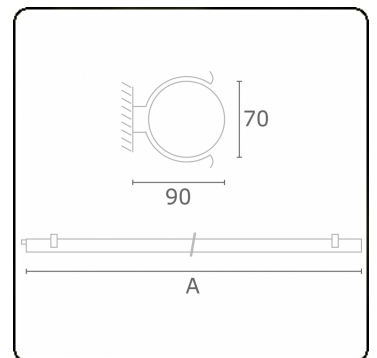

**Lichttechnische gegevens**

CIE Fluxcode	44 73 91 88 86
--------------	----------------

**Afmetingen**

A	1480 mm
---	---------

**Opmerkingen**

Wandarmatuur - helder - HO 150mA - standaard

**ENERGY**

Verrijgbaar op aanvraag.