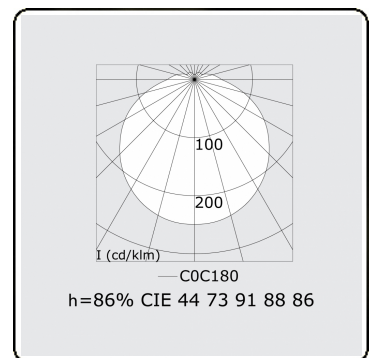

Tube 70 T1 - helder - HO 150mA - standaard  
35.90000553-0000

**Armatuurgegevens**

Montage	Wand Opbouw
Lichtuittreding	Direct
Afscherming	Heldere afscherming
Beschermingsgraad	IP 65
Behuizing	Polycarbonaat
Afwerking	satiné
Keurmerken	CE, ISO 9001

**Lichttechnische gegevens**

CIE Fluxcode	44 73 91 88 86
--------------	----------------

**Afmetingen**

A	1480 mm
---	---------

**Opmerkingen**

Wandarmatuur - helder - HO 150mA - standaard

**ENERGY**

Verrijgbaar op aanvraag.