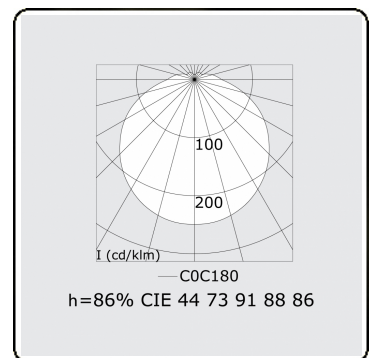

Tube 70 T1 - klar - HO 150mA - Standard
35.90000523-0000

Leuchtendaten

Montage	Wand
Lichtaustritt	Direkt
Leuchten Abdeckung	klare Abdeckung
Schutzgrad	IP 65
Gehäuse	Polycarbonat
Verarbeitung	satiniert
Prüfzeichen	CE, ISO 9001

Lichttechnische Daten

CIE Fluxcode	44 73 91 88 86
--------------	----------------

Abmessungen

A	640 mm
---	--------

Bemerkungen

Wandleuchte - klar - HO 150mA - Standard

ENERGY

Verrijgbaar op aanvraag.