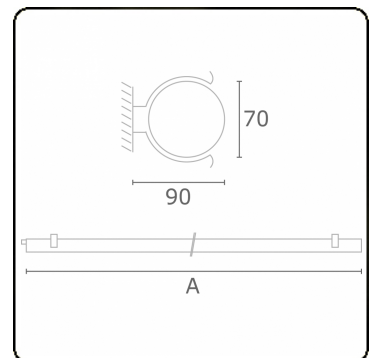

Tube 70 T1 - klar - HO 150mA - Standard
35.90000523-0000

Leuchtendaten

Montage	Wand
Lichtaustritt	Direkt
Leuchten Abdeckung	klare Abdeckung
Schutzgrad	IP 65
Gehäuse	Polycarbonat
Verarbeitung	satiniert
Prüfzeichen	CE, ISO 9001

Lichttechnische Daten

CIE Fluxcode	44 73 91 88 86
--------------	----------------

Abmessungen

A	640 mm
---	--------

Bemerkungen

Wandleuchte - klar - HO 150mA - Standard

ENERGY

Verrijgbaar op aanvraag.