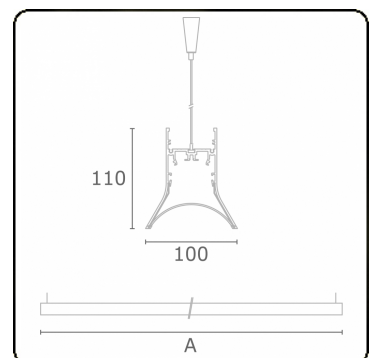

Lichttechnische Daten

UGR	>19
CIE Fluxcode	54 85 98 99 72

Abmessungen

A	2824 mm
---	---------

Bemerkungen

Pendelleuchte - Direkt - HO 325mA - satiniert - RAL

ENERGY

Verrijgbaar op aanvraag.