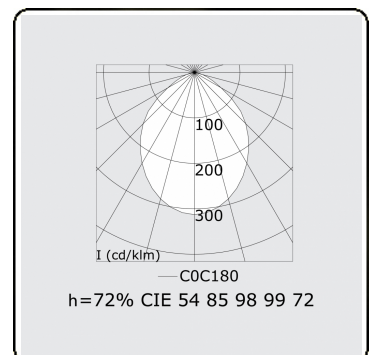

Lichttechnische Daten

UGR	>19
CIE Fluxcode	54 85 98 99 72

Abmessungen

A	2824 mm
---	---------

Bemerkungen

Pendelleuchte - Direkt - HO 325mA - satiniert - RAL

ENERGY

Verrijgbaar op aanvraag.