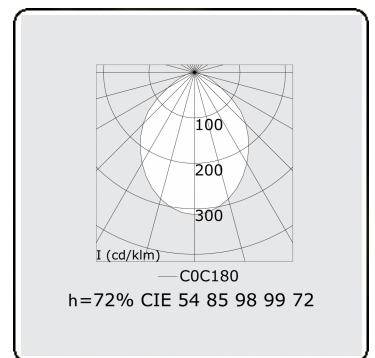

**Lichttechnische Daten**

UGR	>19
CIE Fluxcode	54 85 98 99 72

**Abmessungen**

A	2264 mm
---	---------

**Bemerkungen**

Pendelleuchte - Direkt - HO 325mA - satiniert - RAL

**ENERGY**

A  
 Verkrijgbaar op aanvraag.  
B  
 Disponible sur demande.  
C  
D  
 Available on request.  
E  
F  
 Auf Anfrage.  
G