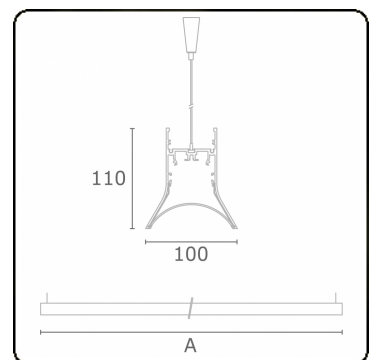

**Lichttechnische Daten**

UGR	>19
CIE Fluxcode	54 85 98 99 72

**Abmessungen**

A	2264 mm
---	---------

**Bemerkungen**

Pendelleuchte - Direkt - HO 325mA - satiniert - RAL

**ENERGY**

A  
 Verkrijgbaar op aanvraag.  
B  
 Disponible sur demande.  
C  
D  
 Available on request.  
E  
F  
 Auf Anfrage.  
G