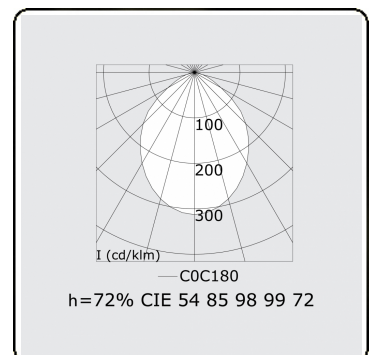

Lichttechnische Daten

UGR	>19
CIE Fluxcode	54 85 98 99 72

Abmessungen

A	1424 mm
---	---------

Bemerkungen

Pendelleuchte - Direkt - HO 325mA - satiniert - RAL

ENERGY

Verrijgbaar op aanvraag.