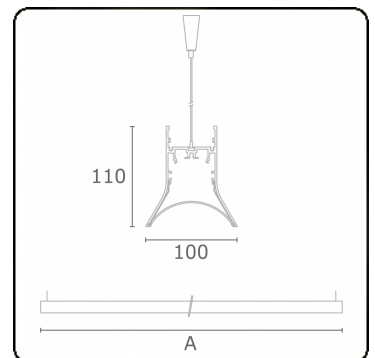

Lichttechnische Daten

UGR	>19
CIE Fluxcode	54 85 98 99 72

Abmessungen

A	1424 mm
---	---------

Bemerkungen

Pendelleuchte - Direkt - HO 325mA - satiniert - RAL

ENERGY

Verrijgbaar op aanvraag.