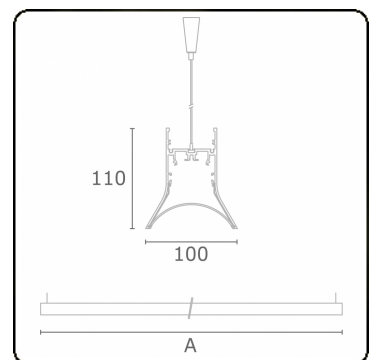

Lichttechnische Daten

UGR	>19
CIE Fluxcode	54 85 98 99 72

Abmessungen

A	2824 mm
---	---------

Bemerkungen

Pendelleuchte - Direkt - HO 325mA - satiniert - RAL

ENERGY

A
 Verkrijgbaar op aanvraag.
B
 Disponible sur demande.
C
D
 Available on request.
E
F
 Auf Anfrage.
G