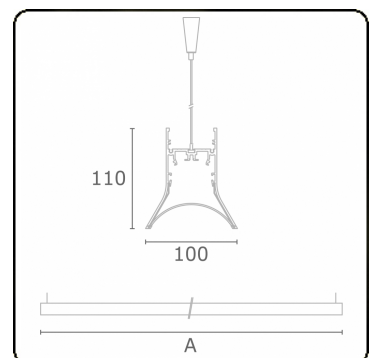

Photometric details

UGR	>19
CIE Fluxcode	54 85 98 99 72

Dimensions

A	1704 mm
---	---------

Remarks

Suspended luminaire - Direct - HO 325mA - satin - RAL

ENERGY

Verrijgbaar op aanvraag.