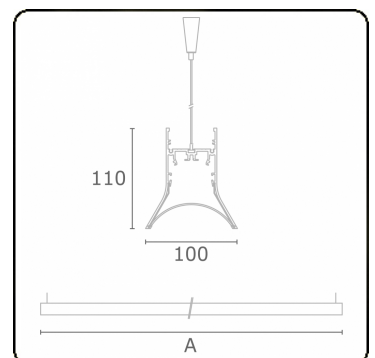

Photometric details

UGR	>19
CIE Fluxcode	54 85 98 99 72

Dimensions

A	1424 mm
---	---------

Remarks

Suspended luminaire - Direct - HO 325mA - satin - RAL

ENERGY

Verkrijgbaar op aanvraag.