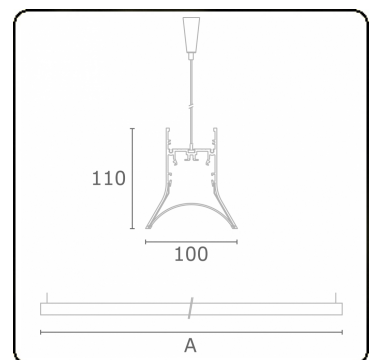

Photometric details

UGR	>19
CIE Fluxcode	54 85 98 99 72

Dimensions

A	1144 mm
---	---------

Remarks

Suspended luminaire - Direct - HO 325mA - satin - RAL

ENERG

Verkrijgbaar op aanvraag.