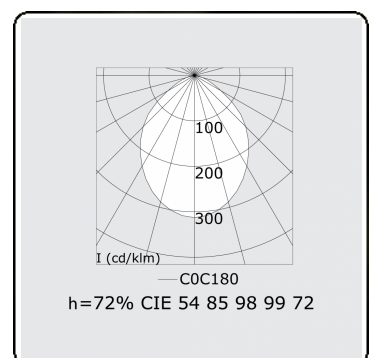

**Elektrische Gegevens**

Veiligheidsklasse	I
Voeding	230V
Voorschakelapparaat	Stroomvoeding

**Lampgegevens**

Lamptype	LED 4000K
Wattage	7,2W
Bruto lichtstroom	5360
Armatuur vermogen	31,7W
Aantal	4
Levensduur LED module	L80/B10 > 72000h
Kleurtolerantie	MacAdam 3
CRI	>80

**Lichttechnische gegevens**

UGR	>19
CIE Fluxcode	54 85 98 99 72

**Afmetingen**

A	1144 mm
---	---------

**Opmerkingen**

Pendelarmatuur - Direct - HO 325mA - satiné - RAL

**ENERGY**

A  
 Verkrijgbaar op aanvraag.  
B  
 Disponible sur demande.  
C  
D  
 Available on request.  
E  
F  
 Auf Anfrage.  
G