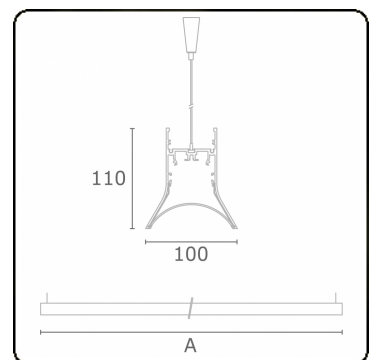

Lichttechnische Daten

| | |
|--------------|----------------|
| UGR | >19 |
| CIE Fluxcode | 54 85 98 99 72 |

Abmessungen

| | |
|---|---------|
| A | 2544 mm |
|---|---------|

Bemerkungen

Pendelleuchte - Direkt - HO 325mA - satiniert - RAL