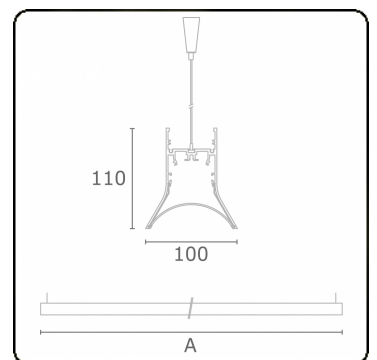

**Lichttechnische Daten**

UGR	>19
CIE Fluxcode	54 85 98 99 72

**Abmessungen**

A	1704 mm
---	---------

**Bemerkungen**

Pendelleuchte - Direkt - HO 325mA - satiniert - RAL

**ENERGY**

Verkrijgbaar op aanvraag.