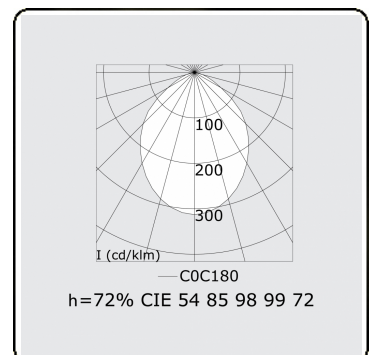

Lichttechnische Daten

UGR	>19
CIE Fluxcode	54 85 98 99 72

Abmessungen

A	2544 mm
---	---------

Bemerkungen

Pendelleuchte - Direkt - HO 325mA - satiniert - RAL

ENERGY

Verkrijgbaar op aanvraag.