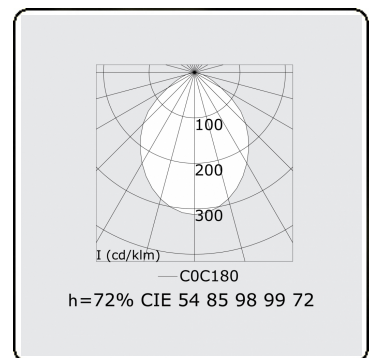

Photometric details

UGR	>19
CIE Fluxcode	54 85 98 99 72

Dimensions

A	1144 mm
---	---------

Remarks

Suspended luminaire - Direct - HO 325mA - satin - RAL

ENERGY

Verkrijgbaar op aanvraag.