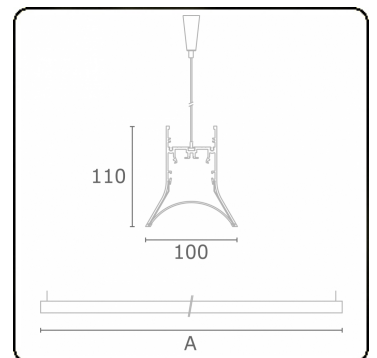

Photometric details

UGR	>19
CIE Fluxcode	54 85 98 99 72

Dimensions

A	1144 mm
---	---------

Remarks

Suspended luminaire - Direct - HO 325mA - satin - RAL

ENERGY

Verkrijgbaar op aanvraag.