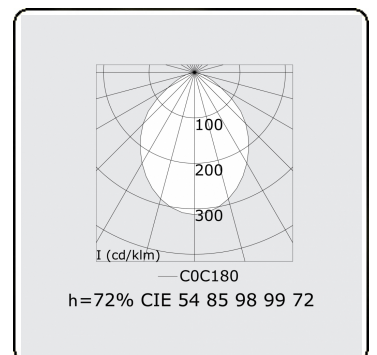

Score gebogen Direkt - satiniert - HO 325mA - ANO
04.87204604-0001

Leuchtendaten

Montage	Gependelt
Lichtaustritt	Direkt
Leuchten Abdeckung	satinierte Abdeckung
Schutzgrad	IP 20
Gehäuse	Aluminium
Verarbeitung	eloxierte Verarbeitung
Prüfzeichen	CE, ISO 9001

Lichttechnische Daten

UGR	>19
CIE Fluxcode	54 85 98 99 72

Abmessungen

A	2824 mm
---	---------

Bemerkungen

Pendelleuchte - Direkt - HO 325mA - MPO - ANO

ENERGY

Verrijgbaar op aanvraag.