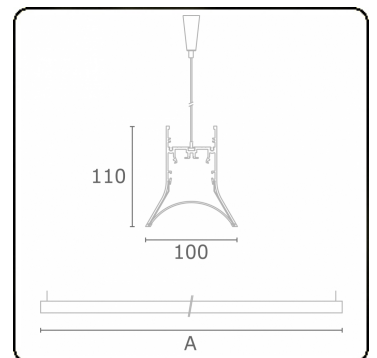

Lichttechnische Daten

UGR	>19
CIE Fluxcode	54 85 98 99 72

Abmessungen

A	2824 mm
---	---------

Bemerkungen

Pendelleuchte - Direkt - HO 325mA - MPO - ANO

ENERGY

Verrijgbaar op aanvraag.