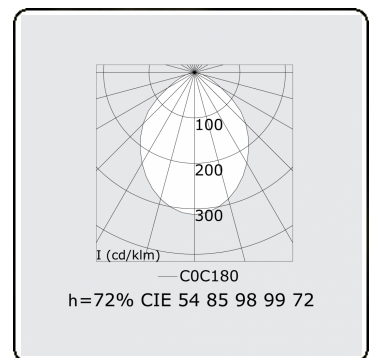

**Lichttechnische Daten**

UGR	>19
CIE Fluxcode	54 85 98 99 72

**Abmessungen**

A	2824 mm
---	---------

**Bemerkungen**

Pendelleuchte - Direkt - HO 325mA - MPO - ANO

**ENERGY**

Verrijgbaar op aanvraag.  
Disponible sur demande.  
Available on request.  
Auf Anfrage.