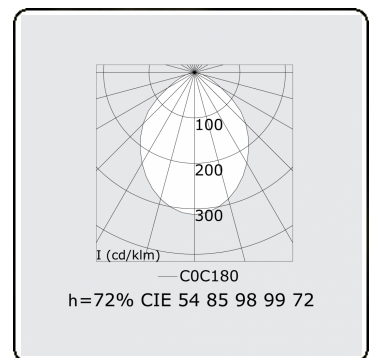

Lichttechnische Daten

UGR	>19
CIE Fluxcode	54 85 98 99 72

Abmessungen

A	2544 mm
---	---------

Bemerkungen

Pendelleuchte - Direkt - HO 325mA - MPO - ANO

ENERGY

A
 Verkrijgbaar op aanvraag.
B
 Disponible sur demande.
C
D
 Available on request.
E
F
 Auf Anfrage.
G