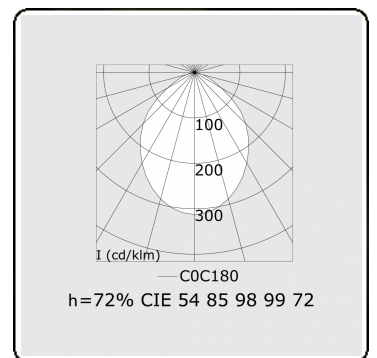

Lichttechnische Daten

UGR	>19
CIE Fluxcode	54 85 98 99 72

Abmessungen

A	2264 mm
---	---------

Bemerkungen

Pendelleuchte - Direkt - HO 325mA - MPO - ANO

ENERGY

A
 Verkrijgbaar op aanvraag.
B
 Disponible sur demande.
C
D
 Available on request.
E
F
 Auf Anfrage.
G