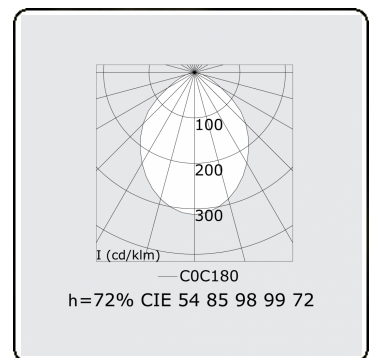

**Lichttechnische Daten**

UGR	>19
CIE Fluxcode	54 85 98 99 72

**Abmessungen**

A	1704 mm
---	---------

**Bemerkungen**

Pendelleuchte - Direkt - HO 325mA - MPO - ANO

**ENERGY**

A  
 Verkrijgbaar op aanvraag.  
B  
 Disponible sur demande.  
C  
D  
 Available on request.  
E  
F  
 Auf Anfrage.  
G